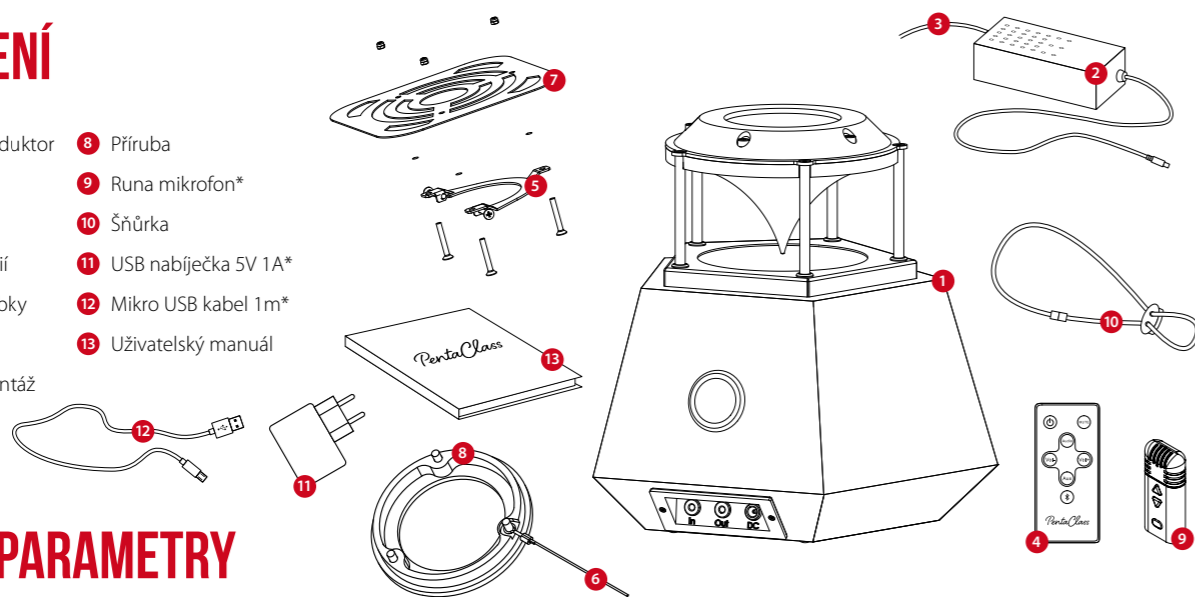

OBSAH BALENÍ

- 1 Certes PentaClass reproduktor
- 2 Napájecí zdroj 19V 2A
- 3 Napájecí šňůra
- 4 Dálkový ovladač s baterií
- 5 Montážní úchyt se šroubky
- 6 Bezpečnostní drátek
- 7 Adaptér pro stropní montáž
- 8 Příruba
- 9 Runa mikrofon*
- 10 Šňůrka
- 11 USB nabíječka 5V 1A*
- 12 Mikro USB kabel 1m*
- 13 Uživatelský manuál

* pouze u verze Runa

TECHNICKÉ PARAMETRY

PARAMETRY REPRODUKTORU

Frekvenční rozsah	40 Hz - 20 kHz
Výstup	45 W @ 8 Ω
Hlasitost	88 dB
Vstupy	1 x AUX, 3,5 mm stereo
Výstup	1 x AUX, 3,5 mm stereo, smíšený
Napájení	110V/240V AC 50-60Hz 1A
Úsporný režim	Vypne systém v případě nečinnosti po dobu 20 min.
Zobrazení stavu	Přesné zobrazení zvoleného režimu
Zesilovač	Třída D, vzorkovací frekvence 44 100 kHz, rozlišení 24 bitů, digitální audio procesor (DAP), komprese dynamiky (DRC), postupné ztišení
Audio směšovač	Dvoukanálový mix: Směšování AUX a Bluetooth (modely AB a Runa), AUX a mikrofon (model Runa)
Ovládání	IR dálkové ovládání se 7 tlačítky (Zapnutí a vypnutí systému, ztišení, audio předvolby, zvýšení a snížení hlasitosti, AUX zap./vyp., Bluetooth zap./vyp.)
Vestavěné audio předvolby	Řeč, multimédia, hudba, mega bass
Akustika	Všesměrová charakteristika, překližková ozvučnice, přesně vyladěný zvukový výstup. Určeno pro místnosti o ploše do 120 m².
Rozměry (Š x V x H)	24 x 24 x 23 cm
Hmotnost	3 kg
Montáž	Univerzální nástěnný / stropní držák je součástí dodávky
Standardní příslušenství	Napájecí zdroj, síťová šňůra, dálkový ovladač, nástěnný / stropní držák, uživatelská příručka

CHARAKTERISTIKY AUDIO VSTUPU / VÝSTUPU

Aux In - vstupní impedance	29 kΩ
Maximální Aux-in úroveň	2.83 Vpp
Aux Out - výstupní impedance	320 Ω
Typická výstupní úroveň (0 dB @ 10kW load)	2.61 Vpp

SPECIFIKACE BLUETOOTH

Verze Bluetooth	Verze 2.1 + EDR, Class 2
Datový tok	Až 3 Mbps (vzduchem)
Frekvenční rozsah	2402 - 2480 MHz
Pracovní dosah	Až 25 metrů
Citlivost příjmu	Lepší než -86 dBm
Specifikace bezdrátové komunikace	802.11 b/g
Profil	A2DP
Audio kodeky	SBC, AAC a apt-X

2.4 GHZ MIKROFONNÍ PŘÍJÍMAČ

Frekvenční pásmo	ISM 2.4GHz
Audio přenos	Nekomprimovaný, 44,1 kHz 16bit
Frekvenční rozsah	2400 - 2483.5 MHz, 18kanálový adaptivní frekvenční hopping
Pracovní dosah	Až 25 metrů

SPECIFIKACE MIKROFONU RUNA (pouze pro modely Runa)

Frekvenční pásmo	ISM 2.4GHz
Audio přenos	Nekomprimovaný, 44,1 kHz 16bit
Frekvenční rozsah	2400 - 2483.5 MHz, 18kanálový adaptivní frekvenční hopping
Pracovní dosah	Až 25 metrů
Kontrola úrovně	Manuální a AGC (Auto Gain Control)
Poměr signálu a šumu (typický)	74 dB
Napájení	Vestavěná Li-Po baterie
Výdrž baterie po plném dobití	7 hodin
Doba dobíjení	do 4 hodin
IR dosah mikrofonu	7 metrů
Indikace stavu	Červená a zelená LED
Rozměry (Š x V x H)	3.0 x 6.5 x 1.4 cm
Hmotnost	28 g
Nabíječka	USB 5V 1A
Konektivita	Mikro USB pro dobíjení a aktualizaci firmware, 2,5 mm audio jack pro připojení ext. mikrofonu
Napájení	110V/240V AC 50-60Hz 1A
Obsluha v režimu dálkového ovladače	IR dálkové ovládání s 3 multifunkčními tlačítky (Zapnutí a vypnutí systému, ztišení, audio předvolby, hlasitost, AUX zap. / vyp., Bluetooth zap. / vyp.)
Obsluha v režimu mikrofonu	3 multifunkční tlačítka (Zapnutí a vypnutí mikrofonu, ztišení, hlasitost mikrofonu)
Možnosti nošení	Šňůrka nebo klip
Standardní příslušenství	Dobíječka, šňůrka, klip