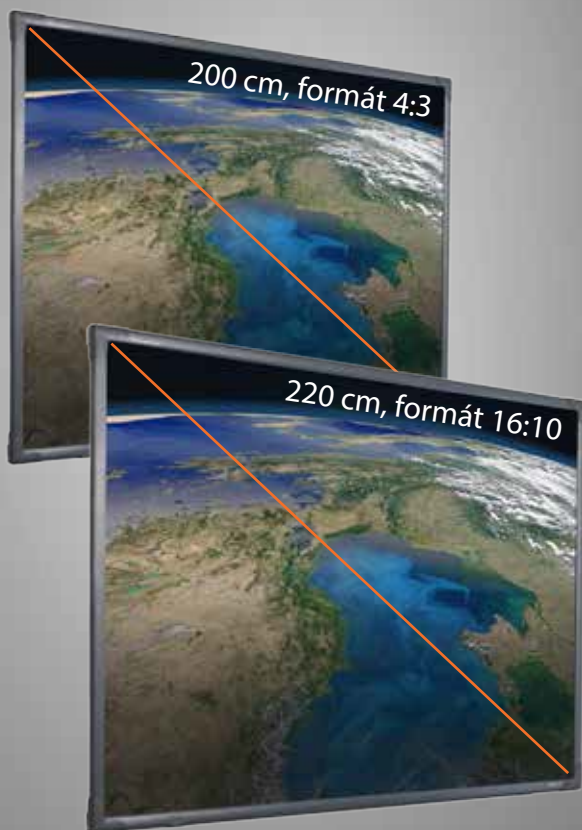

SPECIFIKACE ACTIVBOARD TOUCH

Velikosti

ActivBoard Touch je dostupný v úhlopříčkách 200 a 220 cm. Součástí dodávky je licence programu ActivInspire Professional Edition.

Více uživatelů najednou

Při použití software jako ActivInspire a vhodného operačního systému, Windows 7®, Windows 8®, Windows 10®, MAC OS, může na tabuli najednou pracovat až šest uživatelů. Díky možnostem nového digitálního pera lze aktivovat různé funkce bez nutnosti jejich přepínání na nástrojové liště.

Připojitelnost

Pomocí dodaného USB

Napájení

Pomocí dodaného USB

Spolupracuje s

ClassFlow, ActivInspire, ActivExpression, ActiVote, ActivEngage2, ActivSlate, ActiView, ActivSoundBar

Možnosti

K dispozici je několik variant instalace, od pevné, přes výškově stavitelnou, až po mobilní. Ke všem typům Vám rádi nabídneme vhodný projektor s krátkou nebo ultra krátkou projekční vzdáleností.

Operační systém

Windows, Mac a Linux

Digitalizační technologie

Infračervená

Více naleznete na PrometheanWorld.com/ActivBoardTouch nebo nás kontaktujte na info@activboard.cz