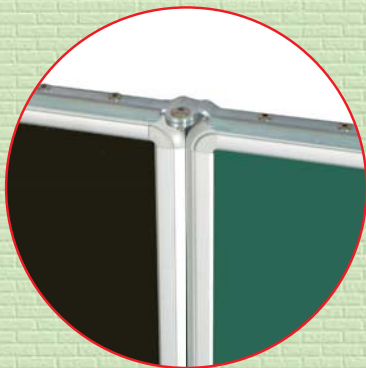

prezentace produktu

TRIPTYCH K

eko
TAB

... a můžete číst myšlenky

TRIPTYCH K - třídílná keramická tabule

- Třídílná tabule s magnetickým povrchem.
- Libovolné kombinace barev povrchů pro fix nebo křidu.
- Rám tabule z eloxovaného hliníku, plastové rohy.
- Plochy tabule lze potisknout dle požadavku. U povrchu pro popis fixem standardně barva tisku černá. U povrchu pro popis křidou standardně barva tisku žlutá.

**Je možné i jiné než standardní provedení.
Max. rozměr A/B 200x120 cm.**

prezentace produktu

TRIPTYCH K

TIP!

ČÁST TABULE MŮŽE BÝT PRO POPIS FIXEM A ČÁST PRO POPIS KŘÍDOU.
BAREVNOU KOMBINACI POVRCHU SI MŮŽETE ZVOLIT SAMI.
STAČÍ, KDYŽ V OBJEDNÁVCE UVEDETE ČÍSLO PLOCHY A JEJÍ BARVU.

TRIPTYCH K

UMÍSTĚNÍ TABULE

→ stěna, stojan zvedací (nový i stávající), pylon

TYP POVRCHU

→ keramika , dvouvrstvý keramický povrch nejvyšší kvality, tento typ povrchu je vhodný pro nejvyšší zatížení, při běžném provozu je téměř nezníčitelný.