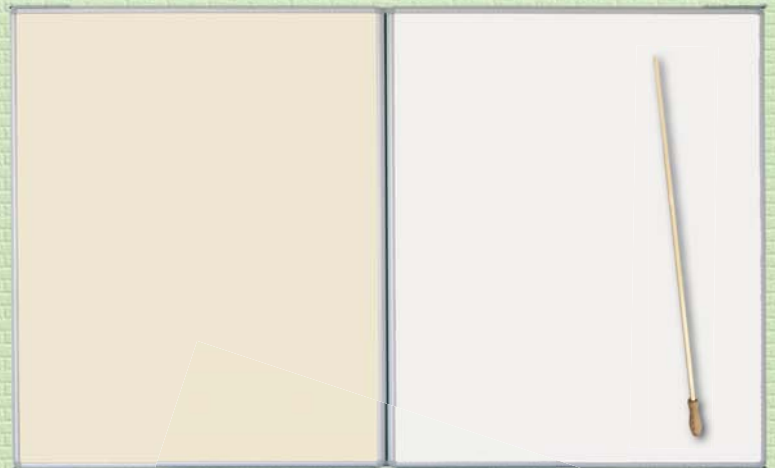

prezentace produktu

TRIPTYCH K

eko
TAB

... a můžete číst myšlenky

TRIPTYCH K - třídílná keramická tabule

- Třídílná tabule s magnetickým povrchem.
- Libovolné kombinace barev povrchů pro fix nebo křidu.
- Rám tabule z eloxovaného hliníku, plastové rohy.
- Plochy tabule lze potisknout dle požadavku. U povrchu pro popis fixem standardně barva tisku černá. U povrchu pro popis křidou standardně barva tisku žlutá.

**Je možné i jiné než standardní provedení.
Max. rozměr A/B 200x120 cm.**

prezentace produktu

TRIPTYCH K

TIP!

ČÁST TABULE MŮŽE BÝT PRO POPIS FIXEM A ČÁST PRO POPIS KŘÍDOU.
BAREVNOU KOMBINACI POVRCHU SI MŮŽETE ZVOLIT SAMI.
STAČÍ, KDYŽ V OBJEDNÁVCE UVEDETE ČÍSLO PLOCHY A JEJÍ BARVU.

MOŽNÉ POMŮCKY PRO POVRCH BÍLÝ, BÉŽOVÝ, SVĚTLE ŠEDÝ

→ popisovač na bílé tabule, magnety

BÍLÁ → WH

SV. ŠEDÁ → LG

BÉŽOVÁ → BE

MOŽNÉ POMŮCKY PRO POVRCH ZELENÝ, TMAVĚ ŠEDÝ, MODRÝ, ČERNÝ

→ křída bílá a barevná, magnety

Barva povrchu	Zkratka barvy	Poznámka
Bílá	WH	pro fix
Béžová	BE	pro fix
Světlá šedá	LG	pro fix
Zelená	GR	pro křidu
Modrá	BL	pro křidu
Tmavá šedá	HG	pro křidu
Černá	BK	pro křidu

Při objednání tabule je vždy nutné uvést název tabule, její rozměr, barvu povrchu jednotlivých ploch a případně druh potisku. Tyto údaje vybereme z uvedených tabulek! Nezapomeňte také uvést, zda bude tabule umístěna na stěnu, stojan zvedací nový nebo stojan zvedací stávající. Například: TRIPTYCH K 120 x 90, barva ploch 1,5 bílá a 2,3,4 zelená, potisk plochy 1 - linky 100 mm, umístění na stojan zvedací nový nebo s použitím zkratk TRIPTYCH K 120/90 WH GR GR GR WH, potisk plochy 1 - L 100, umístění na stojan zvedací nový.