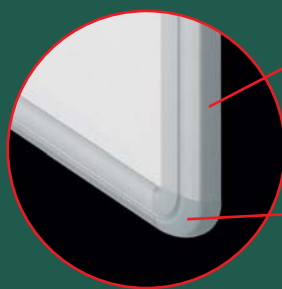

prezentace produktu

TRIPTYCH K

eko
TAB

... a můžete číst myšlenky

TRIPTYCH K - třídílná keramická tabule

- Třídílná tabule s magnetickým povrchem.
- Libovolné kombinace barev povrchů pro fix nebo křidu.
- Rám tabule z eloxovaného hliníku, plastové rohy.
- Plochy tabule lze potisknout dle požadavku. U povrchu pro popis fixem standardně barva tisku černá. U povrchu pro popis křidou standardně barva tisku žlutá.

ZELENÁ → GR

MODRÁ → BL

TM. ŠEDÁ → HG

ČERNÁ → BK

BARVY RÁMŮ

STANDARD
ELOX STŘÍBRNÝ

NA OBJEDNÁVKU
LIBOVOLNÝ ODTÍN DLE STUPNICE RAL

PLAST ŠEDÝ