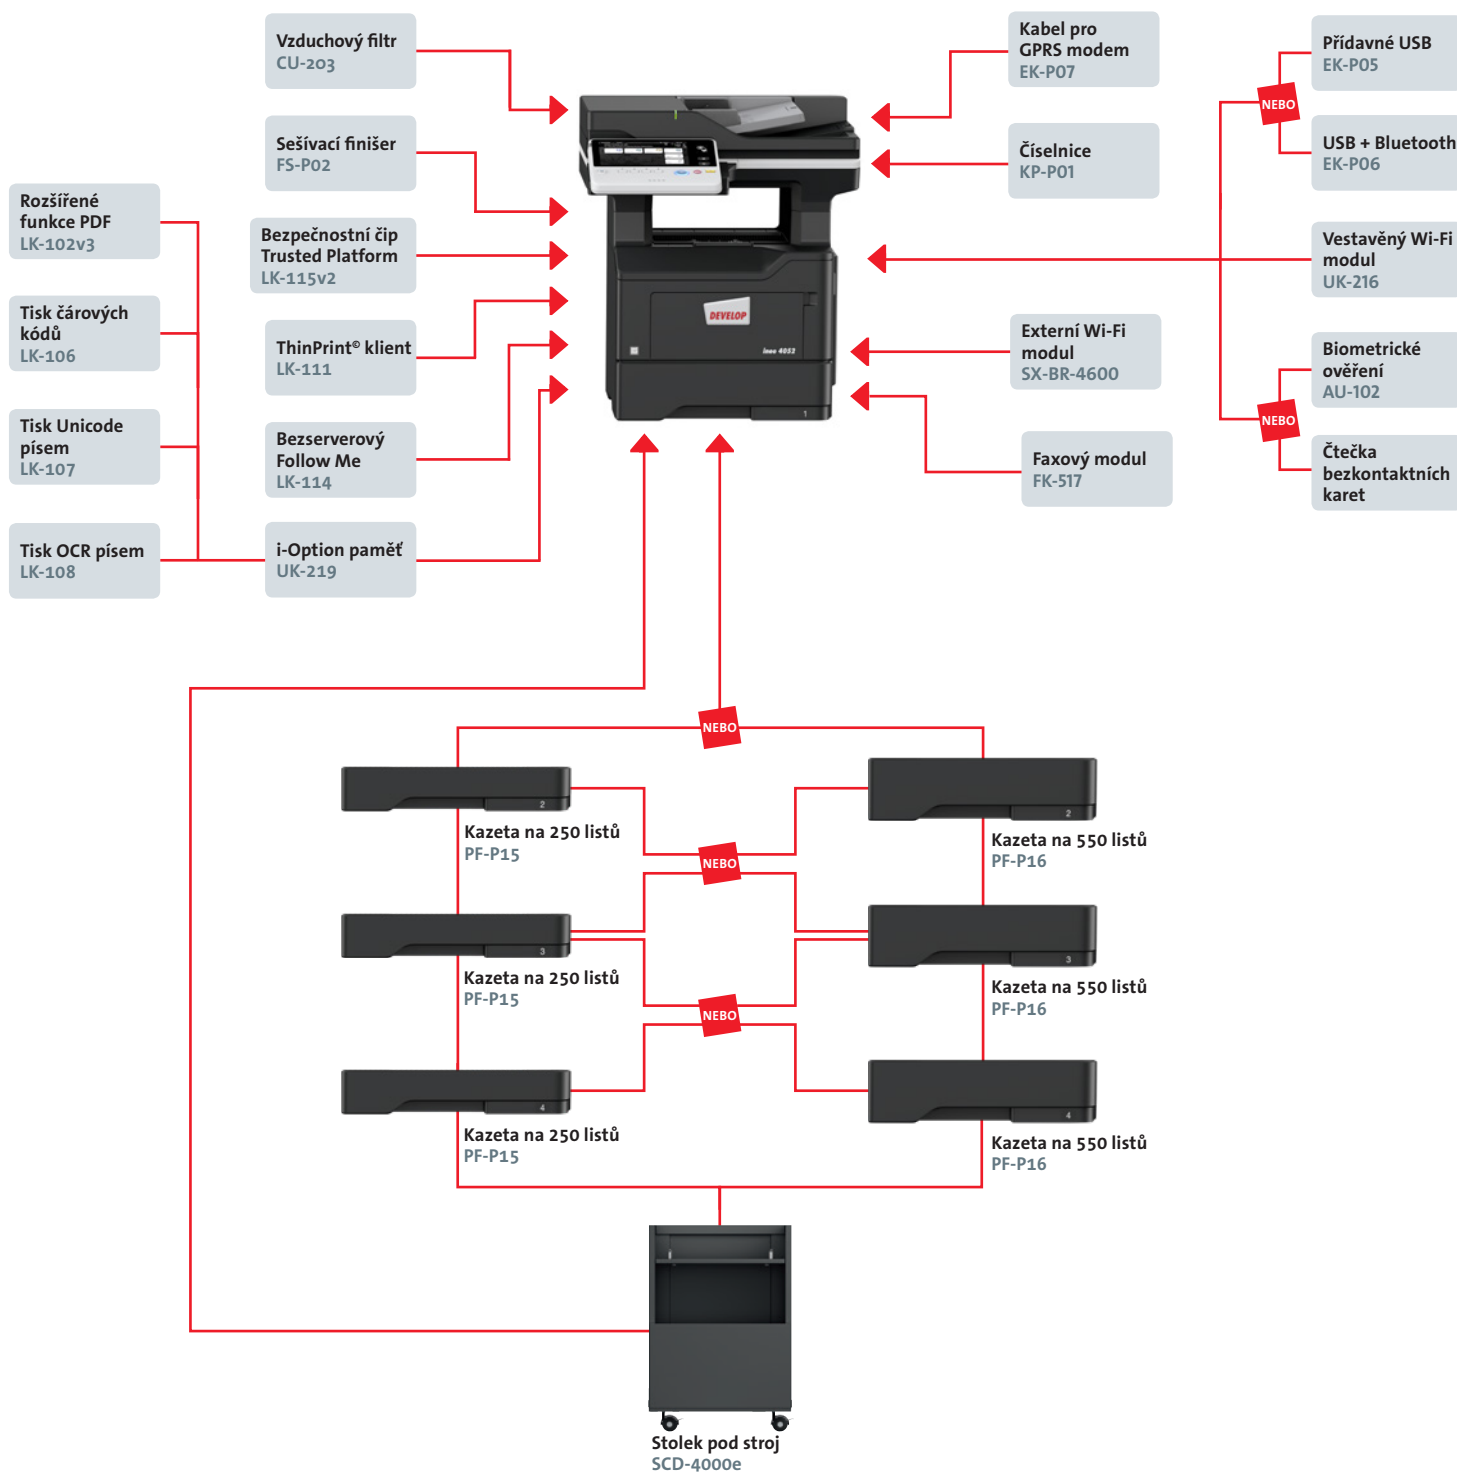

Možnosti dokončování